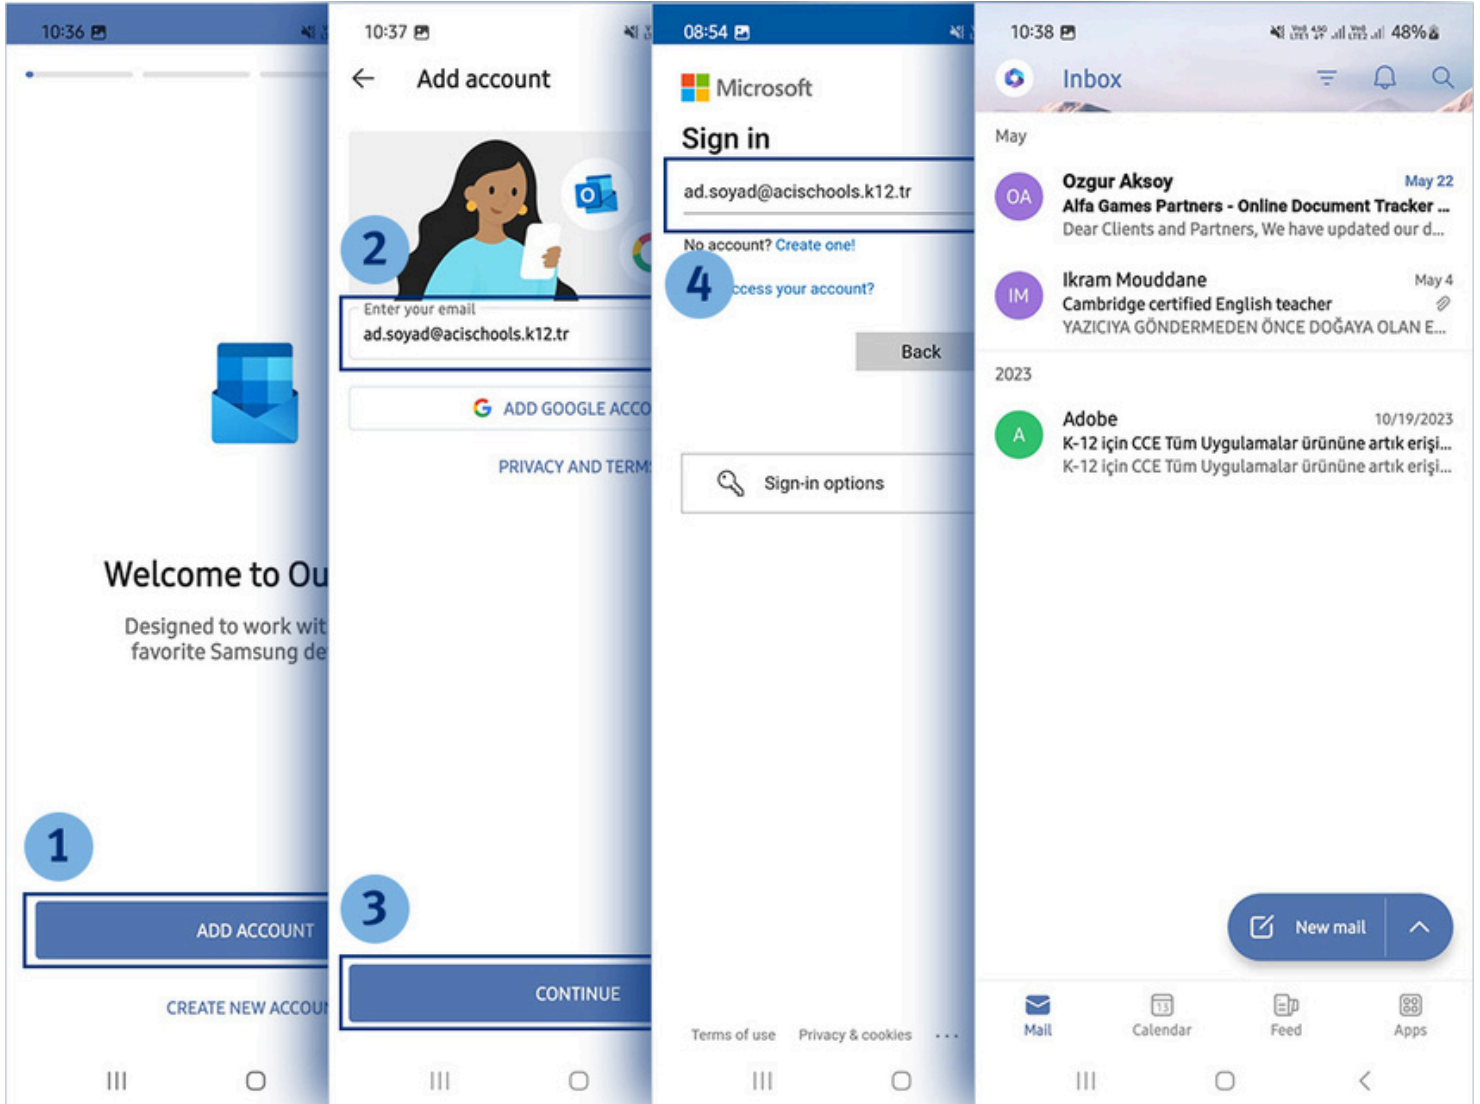

AÇI e-posta hesabımı mobil cihazıma nasıl kurarım? How do I set up my AÇI e-mail account on my mobile device?

Mobil cihazlarda e-posta takibi için Outlook uygulamasını tavsiye ediyoruz. Uygulamayı aşağıdaki linklerden indirebilirsiniz.

We recommend using the Outlook app for email tracking on mobile devices. You can download the app from the links below:

Uygulamayı yükledikten sonra aşağıdaki ekran görüntülerini takip ederek e-posta kurulumunuzu yapabilirsiniz.

After installing the app, you can follow the steps shown in the screenshots below to set up your email.

Destek için : helpdesk@acischools.k12.tr

For support : helpdesk@acischools.k12.tr